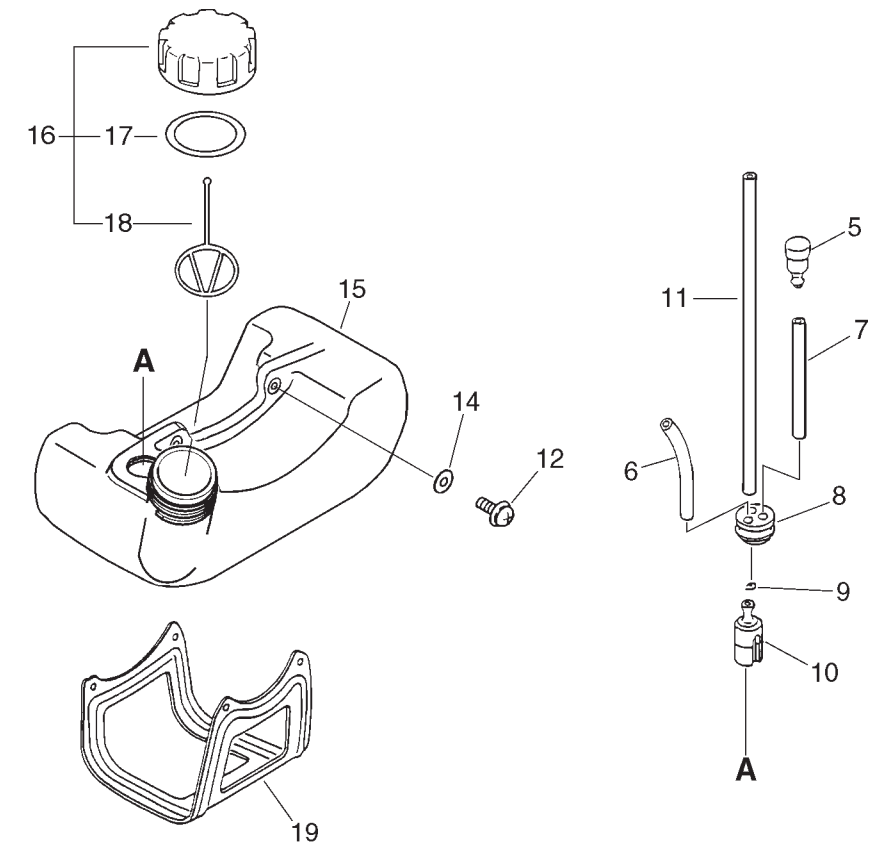

PPF-2100 4 (Fuel Tank)

KEY	LV	PART NUMBER	Q'TY	DESCRIPTION	REMARKS
1		V253-000000	8	SCREW,5	
2		C531-000010	1	CASE,GEAR	
3		433019-03933	2	NUT, FLANGE 6	
4		890118-49130	1	LABEL, ÉCHO	
5		C300-000001	1	GUARD,SPROCKET	
6		V583-000010	1	RING	
7		175014-39130	2	WASHER, CLUTCH	
8		C580-000070	1	SPROCKET,DRIVE	
9		437244-39130	1	PAD, FORM	
10		437002-39130	1	AUTO-OILER ASSY	
11	+	123127-15030	1	RING	
12	+	437019-38330	1	SPRING	
13	+	437024-37330	1	PLUNGER	
14	+	437062-37330	1	CAP, OIL PUMP	
15	+	437015-37330	1	SPRING	
16	+	437029-37330	1	WASHER	
17	+	437016-39130	1	NEEDLE, ADJUST	
18		V253-000010	3	SCREW,5	
19		436205-02832	1	STRAINER, OIL	
20		132115-01461	1	GROMMET, FUEL	
21		130110-12330	1	PIPE, IMPULSE	
22		V470-000180	1	PIPE	
24		900706-00012	2	CIRCLIP 12	
25		94042-06001	4	BEARING BALL	

KEY	LV	PART NUMBER	Q'TY	DESCRIPTION	REMARKS
5		A356-000030	1	VALVE,CHECK	
6		132012-56030	1	PIPE	
7		V471-001200	1	PIPE	
8		V137-000030	1	GROMMET,FUEL	
9		132013-09820	1	CLIP	
10		131205-07320	1	STRAINER, FUEL	
11		V471-001190	1	PIPE	
12		900238-05020	2	SCREW 5*20	
14		900603-00005	2	WASHER 5	
15		A350-000291	1	TANK,FUEL	
16		131004-55530	1	CAP ASSY, FUEL TANK	
17	+	131016-55830	1	GASKET, FUEL CAP	
18	+	131051-56030	1	CLIP, FUEL CAP	
19		305110-42030	1	STAND (BL)