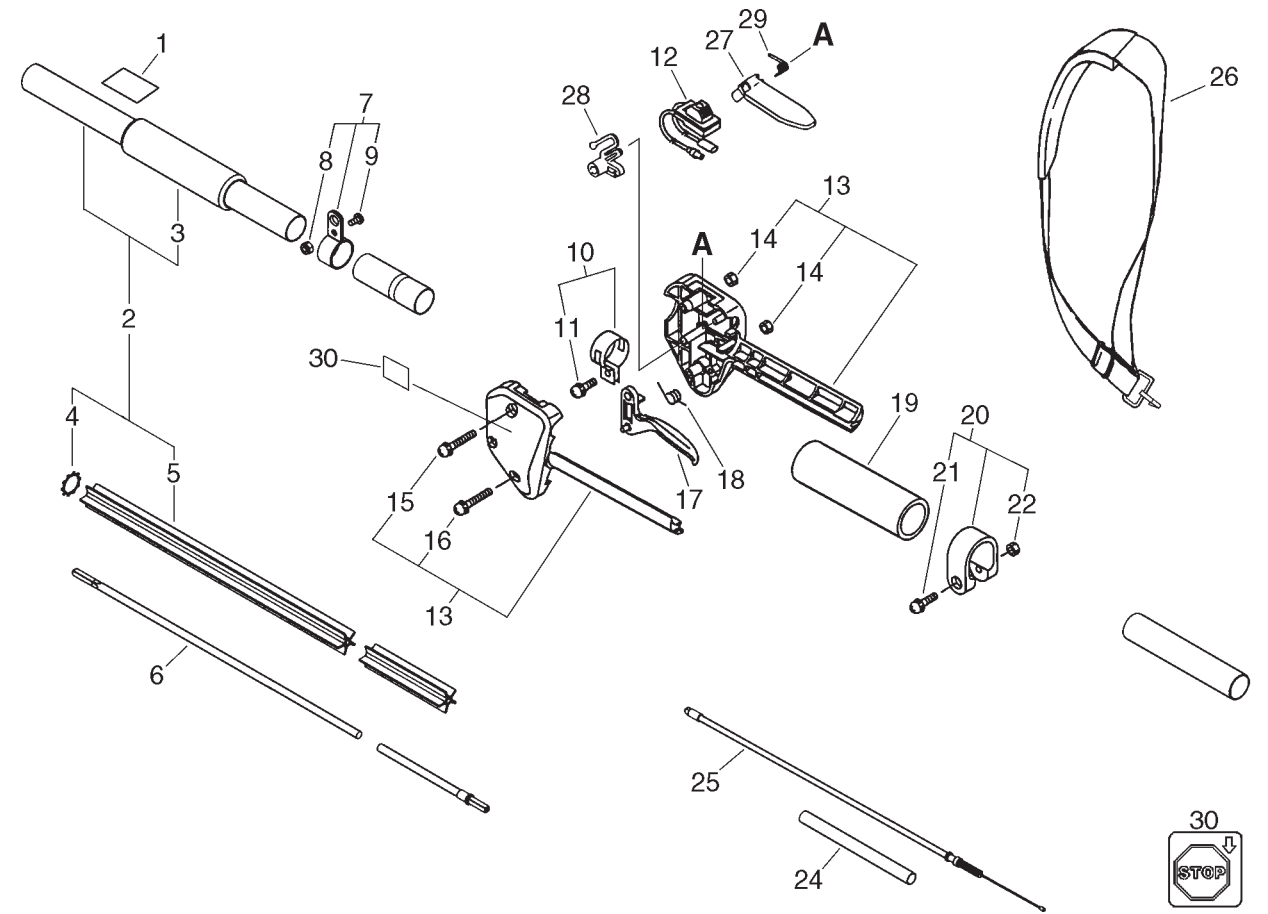

PPF-2100 5 (Main Pipe)

KEY	LV	PART NUMBER	Q'TY	DESCRIPTION	REMARKS
1		890160-22660	1	LABEL, CAUTION	
2		610609-24661	1	PIPE, MAIN	
3	+	351311-22060	1	GRIP, HANDLE	
4	+	900038-00100	1	WASHER, EXTERNAL	
5	+	610217-22060	1	LINER, FLEXBLE	
6		610013-22060	1	SHAFT, FLEXIBLE	
7		300605-22060	1	BRACKET, HARNESS	
8	+	900031-50100	1	LOCKNUT	
9	+	900053-00200	1	SCREW	
10		301200-29430	1	BAND ASSY	
11	+	900242-05014	1	SCREW 5*14	
12		163401-55631	1	SWITCH, IGNITION	
13		178003-52130	1	BRACKET SET, THROTTLE	
14	+	900500-00005	2	NUT 5	
15	+	900242-05035	1	SCREW 5*35	
16	+	900242-05025	1	SCREW 5*25	
17		178010-52130	1	CONTROL, THROTTLE	
18		178043-42230	1	SPRING, THR. RETURN	
19		351213-52130	1	GRIP	
20		610272-52130	1	BAND	
21	+	900242-05028	1	SCREW 5*28	
22	+	900500-00005	1	NUT 5	
24		178127-50330	1	TUBE	
25		V430-000671	1	CABLE, BOWDEN	

KEY	LV	PART NUMBER	Q'TY	DESCRIPTION	REMARKS
26		301000-22060	1	HARNESS ASY, SHOULDER	
27		178090-52631	1	LOCKOUT, T. CONTROL	
28		178012-52730	1	LOCKOUT, THROTTLE	
29		178013-52630	1	SPRING, THR. LOCK	
30		890157-39130	1	LABEL, SWITCH