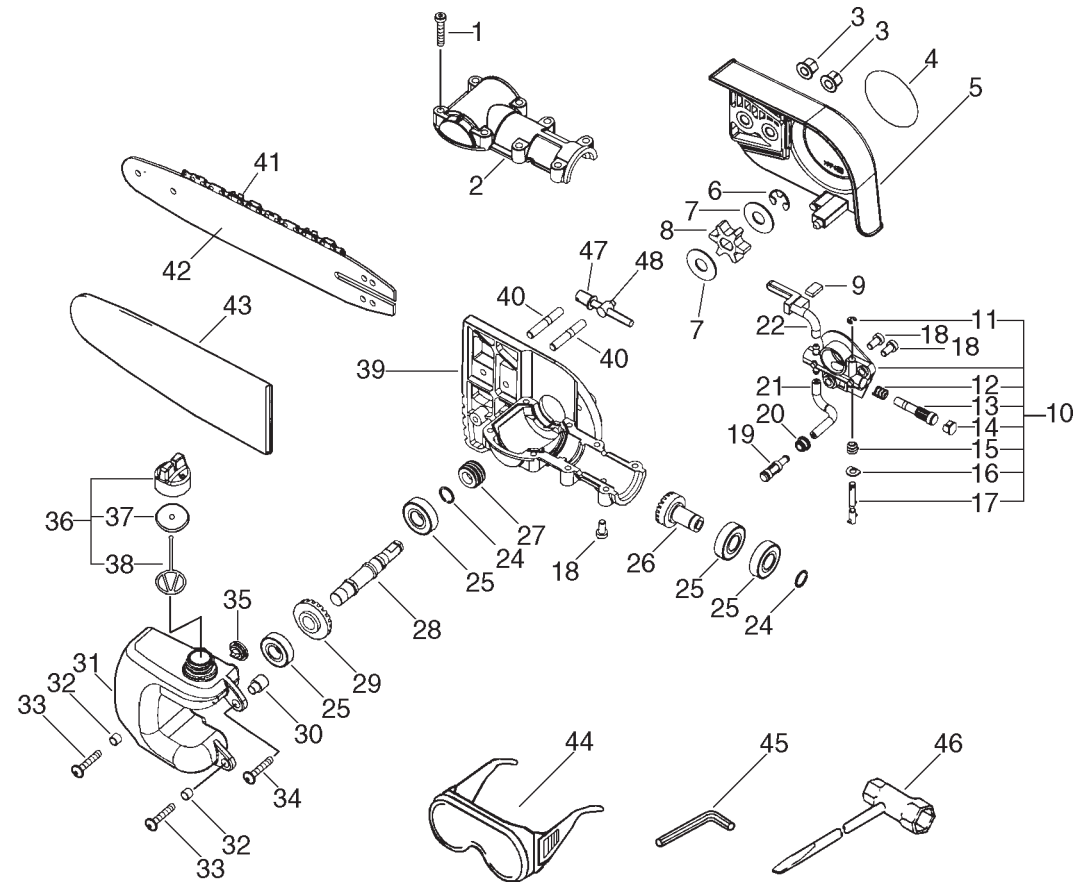

PPF-2100 6 (Gear Case)