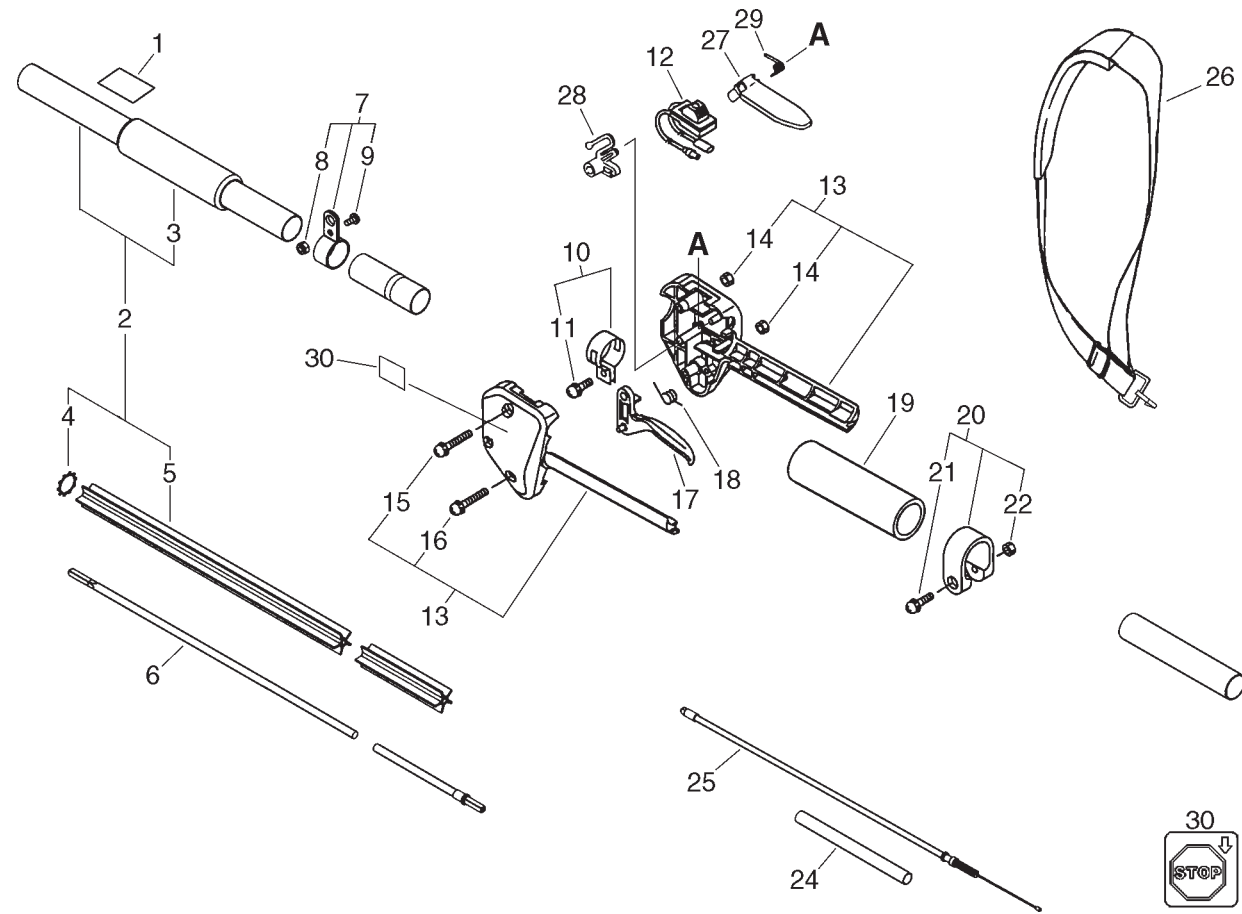

PPF-2100 5 (Main Pipe)