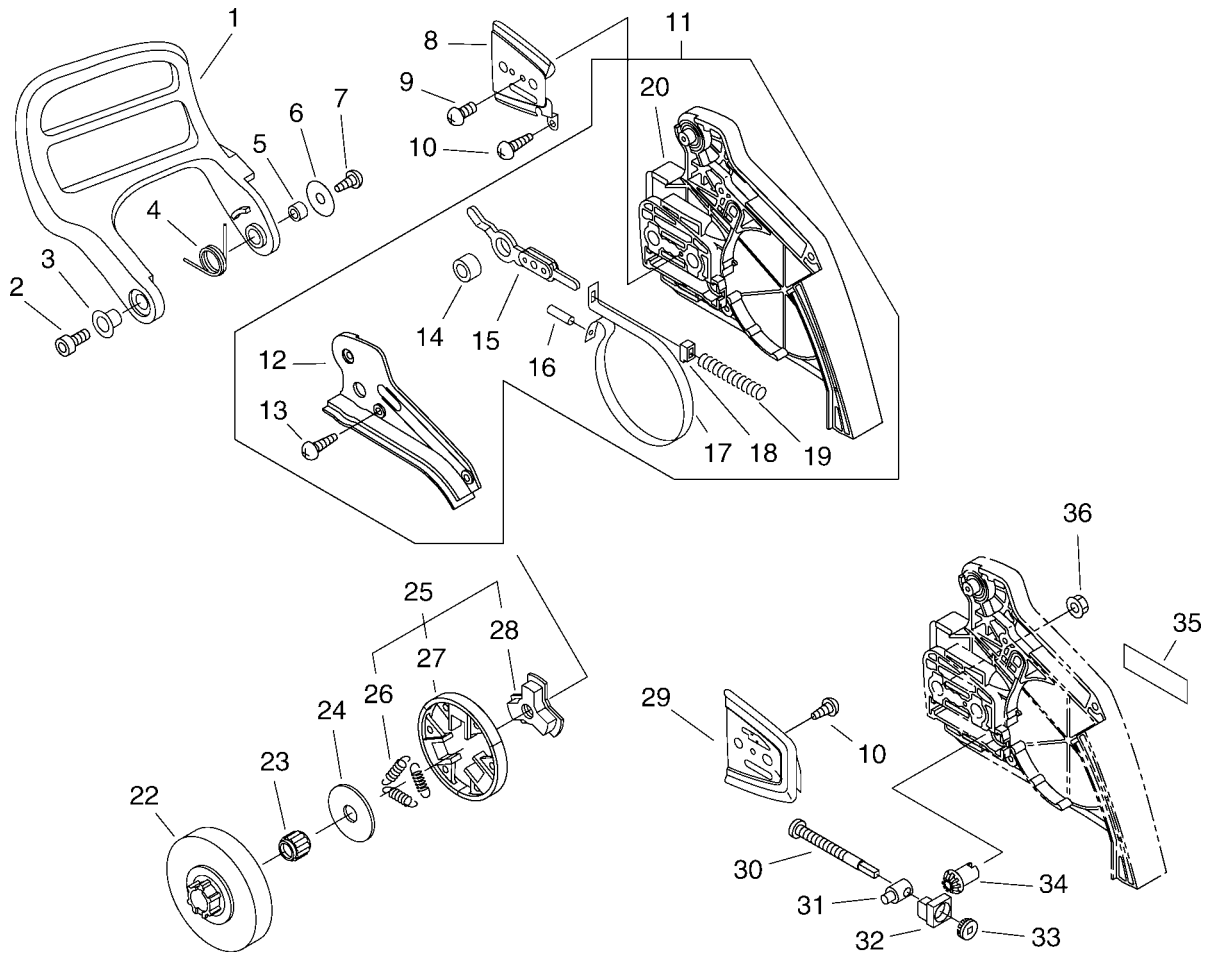

KEY	LV	PART NUMBER	Q'TY	DESCRIPTION	REMARKS
28	+	V452-000220	1	SPRING,TORSION	
29	+	A507-000021	1	CATCHER,PAWL	
25		91145-05020	4	BOLT HS TAPPING	
26		X502-000410	1	LABEL,ECHO	

CS-420ES 4 Handle

KEY	LV	PART NUMBER	Q'TY	DESCRIPTION	REMARKS
1		900253-04014	1	SCREW 4*14	
2		351155-35430	1	COVER, HANDLE (BL)	
3		C460-000072	1	LOCKOUT, THROTTLE	
4		C450-000212	1	CONTROL, THROTTLE	
5		V452-000260	1	SPRING, TORSION	
6		900345-40030	1	PIN, SPRING 4*30SUS	
7		100918-15130	2	CAP	
8		900105-04020	2	BOLT, H.S. 4*20	
9		100915-15131	2	SUPPORTER, CUSHION	
10		V400-000051	2	CUSHION, 4	
11		351111-19830	1	GRIP, HANDLE	
12		132115-44330	1	GROMMET	
13		132010-00760	1	PIPE, FUEL	
14		132013-09820	1	CLIP	
15		131205-19830	1	STRAINER, FUEL	
16		V162-000040	1	PLUG	
17		P021-010592	1	HANDLE SET, REAR	
18	+	131300-56430	1	VALVE, CHECK	
19	+	131328-40630	1	COVER, VENT	
20	+	132013-26630	1	CLIP	
21	+	132012-39931	1	PIPE	
22		P021-010600	1	FUEL CAP ASY	
23	+	A365-000050	1	CONNECTOR, CAP	
24	+	900720-00022	1	O-RING 22	

CS-420ES 4 Handle

KEY	LV	PART NUMBER	Q'TY	DESCRIPTION	REMARKS
25		C400-000430	1	HANDLE, FRONT	
26		91145-05020	2	BOLT HS TAPPING	
27		91145-05016	2	BOLT HS TAPPING	
28		V475-003970	1	TUBE	

KEY	LV	PART NUMBER	Q'TY	DESCRIPTION	REMARKS
1		C320-000111	1	LEVER, BRAKE	
2		91145-05016	1	BOLT HS TAPPING	
3		V356-000300	1	COLLAR,10	
4		V452-000250	1	SPRING,TORSION	
5		433116-35430	1	SPACER 8	
6		177214-03930	1	WASHER	
7		V202-000070	1	BOLT,4	
8		C305-000011	1	PLATE,SPROCKET GUARD	
9		900220-03006	1	SCREW 3*6	
10		V202-000060	2	BOLT,4	
11		C032-000282	1	BRAKE ASY, CHAIN	
12	+	C345-000211	1	COVER,BRAKE	
13	+	V202-000060	3	BOLT,4	
14	+	433116-35430	1	SPACER 8	
15	+	C334-000090	1	CONNECTOR, BRAKE	
16	+	93050-30098	1	ROLLER	
17	+	C328-000080	1	BAND, BRAKE	
18	+	V376-000450	1	SPACER	
19	+	V450-000070	1	SPRING, COMPRESSION	
20	+	C300-000312	1	GUARD, SPROCKET	
22		A556-000480	1	DRUM, CLUTCH	
23		175012-00831	1	BEARING, NEEDLE	
24		175019-39430	1	PLATE, CLUTCH	
25		A056-000180	1	CLUTCH ASY	