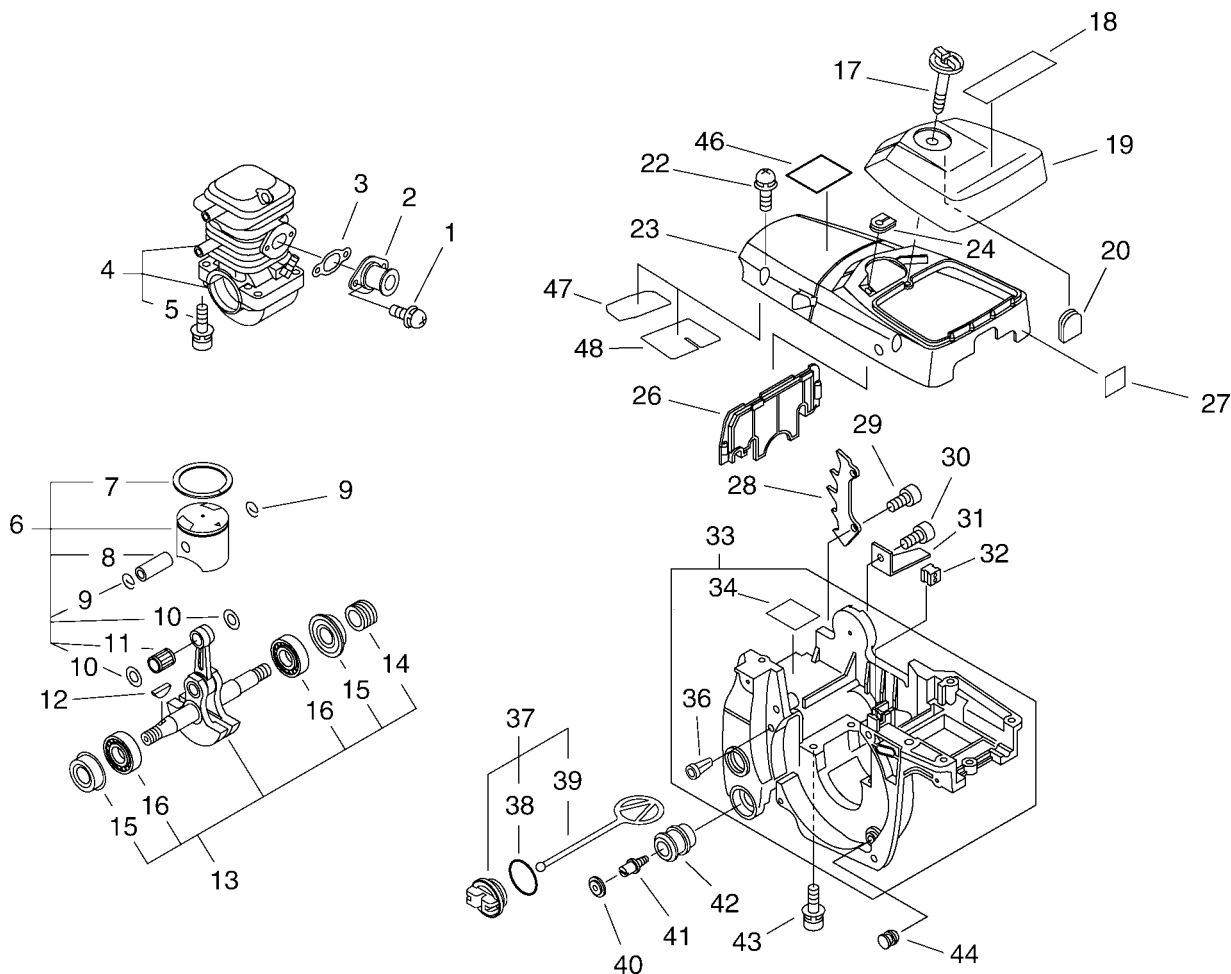

PARTS CATALOGUE

CHAIN SAW

CS-420ES

KEY	LV	PART NUMBER	Q'TY	DESCRIPTION	REMARKS
1		900238-05014	2	SCREW 5*14	
2		A202-000060	1	BELLOWS, INTAKE	
3		V103-000290	1	GASKET,INTAKE	
4		P021-010574	1	CRANKCASE SET	
5	+	900162-05022	4	BOLT, H.S. 5*22	
6		P021-010581	1	PISTON KIT	
7	+	A101-000160	1	RING, PISTON	
8	+	V607-000000	1	PIN,ENG 9	
9	+	100015-03931	2	CIRCLIP, PISTON PIN	
10	+	100014-53630	2	SPACER, PISTON PIN	
11	+	100012-16131	1	BEARING, NEEDLE	
12		100142-12330	1	KEY, WOODRUFF	
13		P021-013620	1	CRANKSHAFT ASY	
14	+	V652-000030	1	GEAR,WORM	
15	+	V505-000010	2	SEAL,OIL 12	
16	+	900888-36201	2	BEARING, BALL 6201	
17		A235-000020	1	KNOB,CLEANER LID	
18		X503-008450	1	LABEL,MODEL	
19		A232-000023	1	LID,CLEANER	
20		130338-32430	1	PLUG, COVER	
22		900238-05020	3	SCREW 5*20	
23		A160-000764	1	COVER,CYLINDER	
24		V135-000010	1	GROMMET,HT CORD	
26		A209-000000	1	PLATE,INSULATOR	

KEY	LV	PART NUMBER	Q'TY	DESCRIPTION	REMARKS
27		X524-001900	1	LABEL	
28		C304-000010	1	SPIKED	
29		91145-05020	2	BOLT HS TAPPING	
30		91145-05016	1	BOLT HS TAPPING	
31		C310-000000	1	CATCHER, CHAIN	
32		150114-04920	1	BUSHING	
33		P021-009855	1	COVER ENGINE ASY	
34	+	V341-000050	1	WASHER, SQUARE	
36	+	436114-13930	1	VALVE, CHECK	
37		P021-007630	1	CAP ASY, TANK	
38	+	900721-00025	1	O-RING 25	
39	+	A365-000050	1	CONNECTOR, CAP	
40		100918-15130	2	CAP	
41		100915-33930	2	SCREW	
42		100910-60030	2	CUSHION	
43		900162-05030	4	BOLT, H.S. 5*30	
44		V420-001250	2	CUSHION	
46		890345-39230	1	LABEL, CAUTION	
47		V341-000060	1	WASHER, SQUARE	
48		V341-000070	1	WASHER, SQUARE	