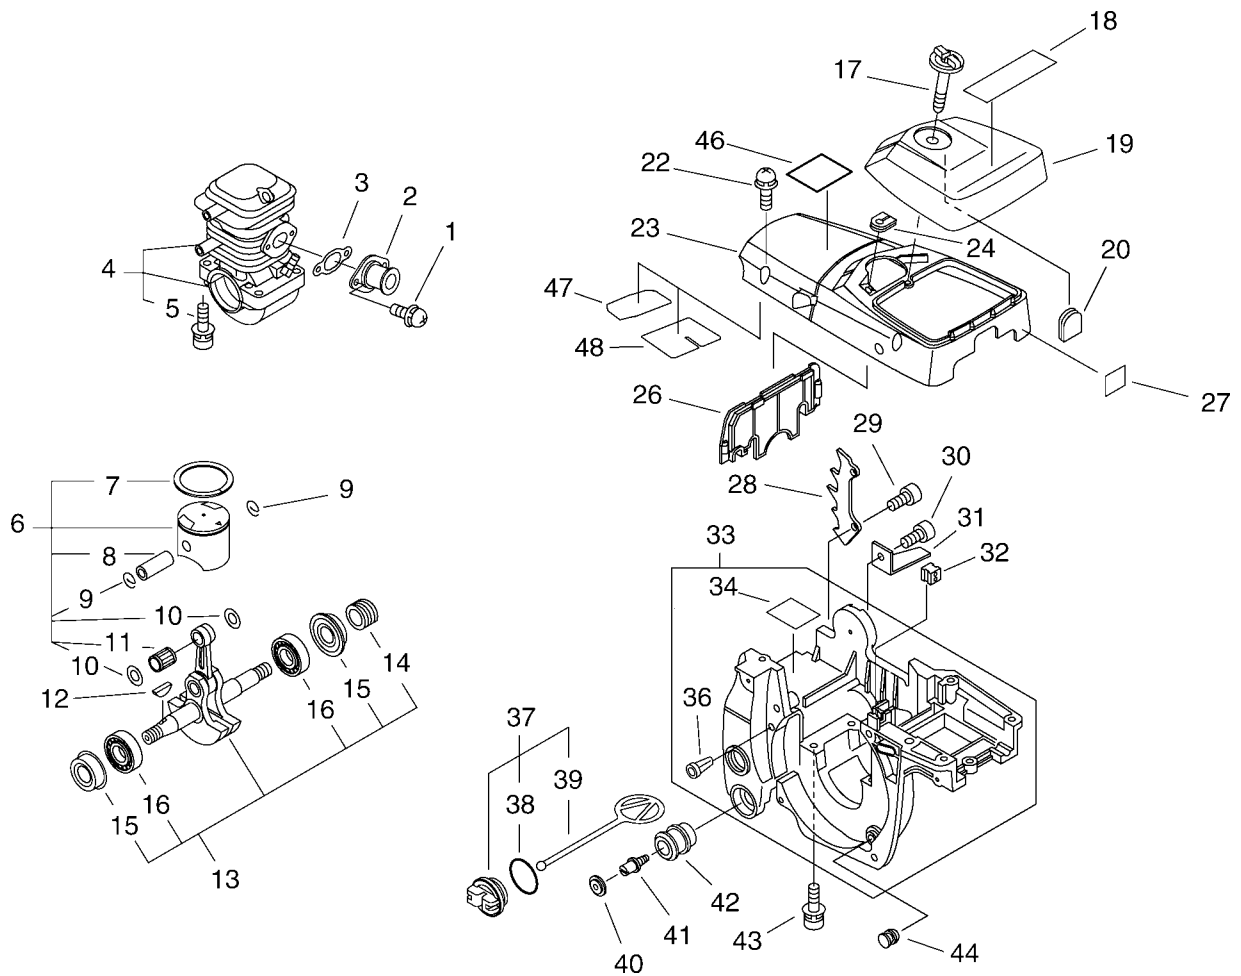

PARTS CATALOGUE

CHAIN SAW

CS-420ES

KEY	LV	PART NUMBER	Q'TY	DESCRIPTION	REMARKS
1		900238-05014	2	SCREW 5*14	
2		A202-000060	1	BELLOWS, INTAKE	
3		V103-000290	1	GASKET,INTAKE	
4		P021-010574	1	CRANKCASE SET	
5	+	900162-05022	4	BOLT, H.S. 5*22	
6		P021-010581	1	PISTON KIT	
7	+	A101-000160	1	RING, PISTON	
8	+	V607-000000	1	PIN,ENG 9	
9	+	100015-03931	2	CIRCLIP, PISTON PIN	
10	+	100014-53630	2	SPACER, PISTON PIN	
11	+	100012-16131	1	BEARING, NEEDLE	
12		100142-12330	1	KEY, WOODRUFF	
13		P021-013620	1	CRANKSHAFT ASY	
14	+	V652-000030	1	GEAR,WORM	
15	+	V505-000010	2	SEAL,OIL 12	
16	+	900888-36201	2	BEARING, BALL 6201	
17		A235-000020	1	KNOB,CLEANER LID	
18		X503-008450	1	LABEL,MODEL	
19		A232-000023	1	LID,CLEANER	
20		130338-32430	1	PLUG, COVER	
22		900238-05020	3	SCREW 5*20	
23		A160-000764	1	COVER,CYLINDER	
24		V135-000010	1	GROMMET,HT CORD	
26		A209-000000	1	PLATE,INSULATOR	

KEY	LV	PART NUMBER	Q'TY	DESCRIPTION	REMARKS
27		X524-001900	1	LABEL	
28		C304-000010	1	SPIKED	
29		91145-05020	2	BOLT HS TAPPING	
30		91145-05016	1	BOLT HS TAPPING	
31		C310-000000	1	CATCHER, CHAIN	
32		150114-04920	1	BUSHING	
33		P021-009855	1	COVER ENGINE ASY	
34	+	V341-000050	1	WASHER, SQUARE	
36	+	436114-13930	1	VALVE, CHECK	
37		P021-007630	1	CAP ASY, TANK	
38	+	900721-00025	1	O-RING 25	
39	+	A365-000050	1	CONNECTOR, CAP	
40		100918-15130	2	CAP	
41		100915-33930	2	SCREW	
42		100910-60030	2	CUSHION	
43		900162-05030	4	BOLT, H.S. 5*30	
44		V420-001250	2	CUSHION	
46		890345-39230	1	LABEL, CAUTION	
47		V341-000060	1	WASHER, SQUARE	
48		V341-000070	1	WASHER, SQUARE	