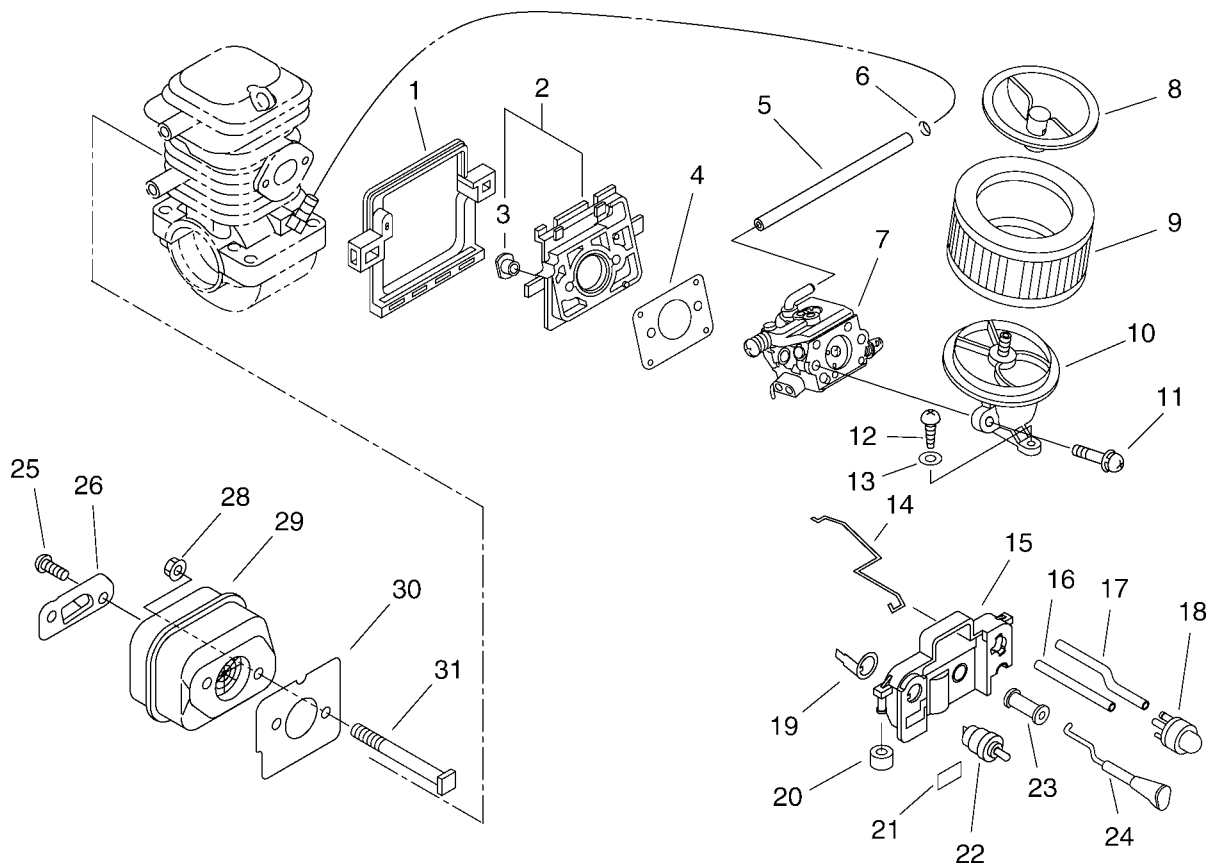

PARTS CATALOGUE

CHAIN SAW

CS-420ES

KEY	LV	PART NUMBER	Q'TY	DESCRIPTION	REMARKS
1		900238-05014	2	SCREW 5*14	
2		A202-000060	1	BELLOWS, INTAKE	
3		V103-000290	1	GASKET,INTAKE	
4		P021-010574	1	CRANKCASE SET	
5	+	900162-05022	4	BOLT, H.S. 5*22	
6		P021-010581	1	PISTON KIT	
7	+	A101-000160	1	RING, PISTON	
8	+	V607-000000	1	PIN,ENG 9	
9	+	100015-03931	2	CIRCLIP, PISTON PIN	
10	+	100014-53630	2	SPACER, PISTON PIN	
11	+	100012-16131	1	BEARING, NEEDLE	
12		100142-12330	1	KEY, WOODRUFF	
13		P021-013620	1	CRANKSHAFT ASY	
14	+	V652-000030	1	GEAR,WORM	
15	+	V505-000010	2	SEAL,OIL 12	
16	+	900888-36201	2	BEARING, BALL 6201	
17		A235-000020	1	KNOB,CLEANER LID	
18		X503-008450	1	LABEL,MODEL	
19		A232-000023	1	LID,CLEANER	
20		130338-32430	1	PLUG, COVER	
22		900238-05020	3	SCREW 5*20	
23		A160-000764	1	COVER,CYLINDER	
24		V135-000010	1	GROMMET,HT CORD	
26		A209-000000	1	PLATE,INSULATOR	

KEY	LV	PART NUMBER	Q'TY	DESCRIPTION	REMARKS
27		X524-001900	1	LABEL	
28		C304-000010	1	SPIKED	
29		91145-05020	2	BOLT HS TAPPING	
30		91145-05016	1	BOLT HS TAPPING	
31		C310-000000	1	CATCHER, CHAIN	
32		150114-04920	1	BUSHING	
33		P021-009855	1	COVER ENGINE ASY	
34	+	V341-000050	1	WASHER, SQUARE	
36	+	436114-13930	1	VALVE, CHECK	
37		P021-007630	1	CAP ASY, TANK	
38	+	900721-00025	1	O-RING 25	
39	+	A365-000050	1	CONNECTOR, CAP	
40		100918-15130	2	CAP	
41		100915-33930	2	SCREW	
42		100910-60030	2	CUSHION	
43		900162-05030	4	BOLT, H.S. 5*30	
44		V420-001250	2	CUSHION	
46		890345-39230	1	LABEL, CAUTION	
47		V341-000060	1	WASHER, SQUARE	
48		V341-000070	1	WASHER, SQUARE	