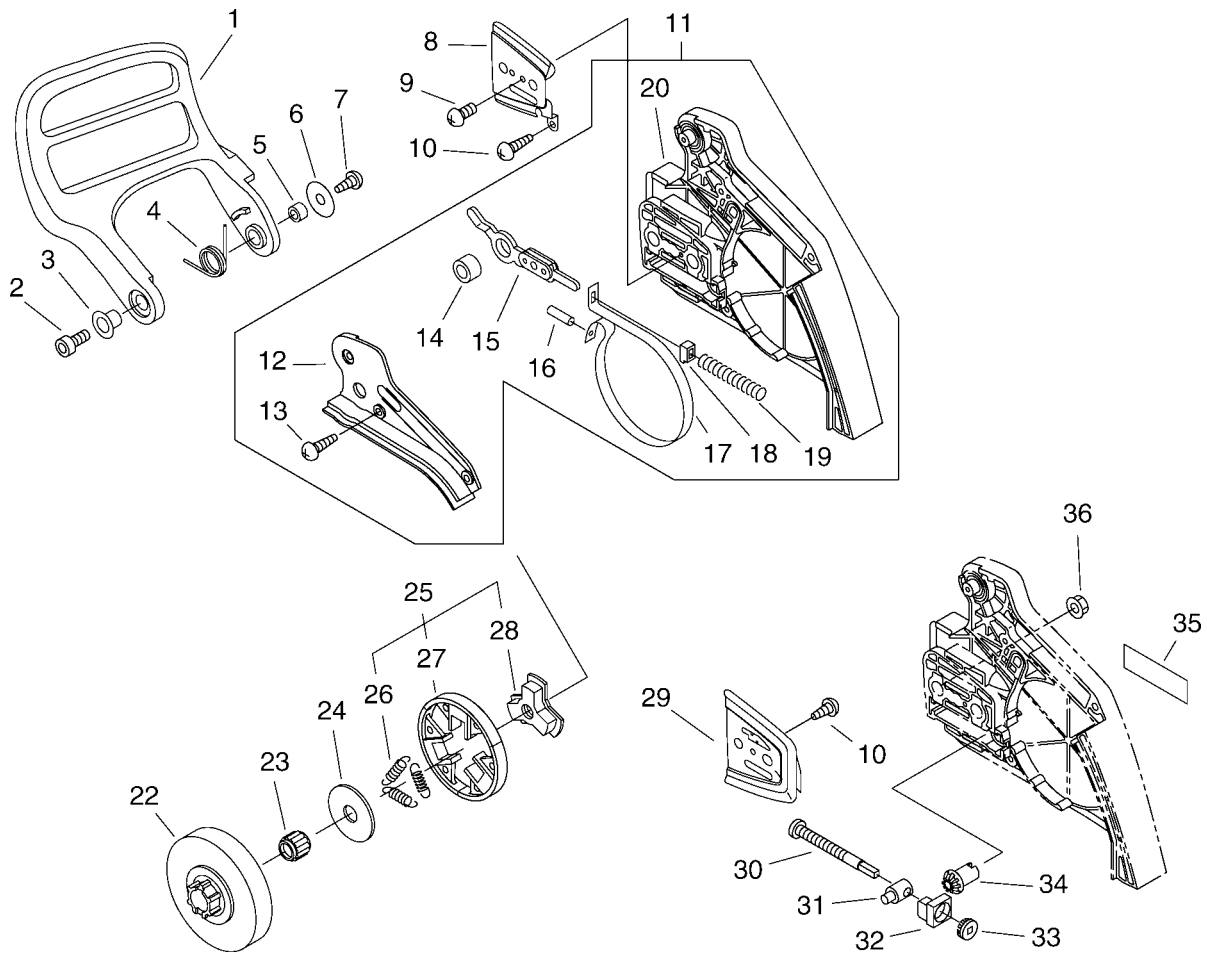

KEY	LV	PART NUMBER	Q'TY	DESCRIPTION	REMARKS
28	+	V452-000220	1	SPRING,TORSION	
29	+	A507-000021	1	CATCHER,PAWL	
25		91145-05020	4	BOLT HS TAPPING	
26		X502-000410	1	LABEL,ECHO	

CS-420ES 4 Handle

KEY	LV	PART NUMBER	Q'TY	DESCRIPTION	REMARKS
1		900253-04014	1	SCREW 4*14	
2		351155-35430	1	COVER, HANDLE (BL)	
3		C460-000072	1	LOCKOUT, THROTTLE	
4		C450-000212	1	CONTROL, THROTTLE	
5		V452-000260	1	SPRING, TORSION	
6		900345-40030	1	PIN, SPRING 4*30SUS	
7		100918-15130	2	CAP	
8		900105-04020	2	BOLT, H.S. 4*20	
9		100915-15131	2	SUPPORTER, CUSHION	
10		V400-000051	2	CUSHION, 4	
11		351111-19830	1	GRIP, HANDLE	
12		132115-44330	1	GROMMET	
13		132010-00760	1	PIPE, FUEL	
14		132013-09820	1	CLIP	
15		131205-19830	1	STRAINER, FUEL	
16		V162-000040	1	PLUG	
17		P021-010592	1	HANDLE SET, REAR	
18	+	131300-56430	1	VALVE, CHECK	
19	+	131328-40630	1	COVER, VENT	
20	+	132013-26630	1	CLIP	
21	+	132012-39931	1	PIPE	
22		P021-010600	1	FUEL CAP ASY	
23	+	A365-000050	1	CONNECTOR, CAP	
24	+	900720-00022	1	O-RING 22	

CS-420ES 4 Handle

KEY	LV	PART NUMBER	Q'TY	DESCRIPTION	REMARKS
25		C400-000430	1	HANDLE, FRONT	
26		91145-05020	2	BOLT HS TAPPING	
27		91145-05016	2	BOLT HS TAPPING	
28		V475-003970	1	TUBE	

KEY	LV	PART NUMBER	Q'TY	DESCRIPTION	REMARKS
1		C320-000111	1	LEVER, BRAKE	
2		91145-05016	1	BOLT HS TAPPING	
3		V356-000300	1	COLLAR,10	
4		V452-000250	1	SPRING,TORSION	
5		433116-35430	1	SPACER 8	
6		177214-03930	1	WASHER	
7		V202-000070	1	BOLT,4	
8		C305-000011	1	PLATE,SPROCKET GUARD	
9		900220-03006	1	SCREW 3*6	
10		V202-000060	2	BOLT,4	
11		C032-000282	1	BRAKE ASY, CHAIN	
12	+	C345-000211	1	COVER,BRAKE	
13	+	V202-000060	3	BOLT,4	
14	+	433116-35430	1	SPACER 8	
15	+	C334-000090	1	CONNECTOR, BRAKE	
16	+	93050-30098	1	ROLLER	
17	+	C328-000080	1	BAND, BRAKE	
18	+	V376-000450	1	SPACER	
19	+	V450-000070	1	SPRING, COMPRESSION	
20	+	C300-000312	1	GUARD, SPROCKET	
22		A556-000480	1	DRUM, CLUTCH	
23		175012-00831	1	BEARING, NEEDLE	
24		175019-39430	1	PLATE, CLUTCH	
25		A056-000180	1	CLUTCH ASY	