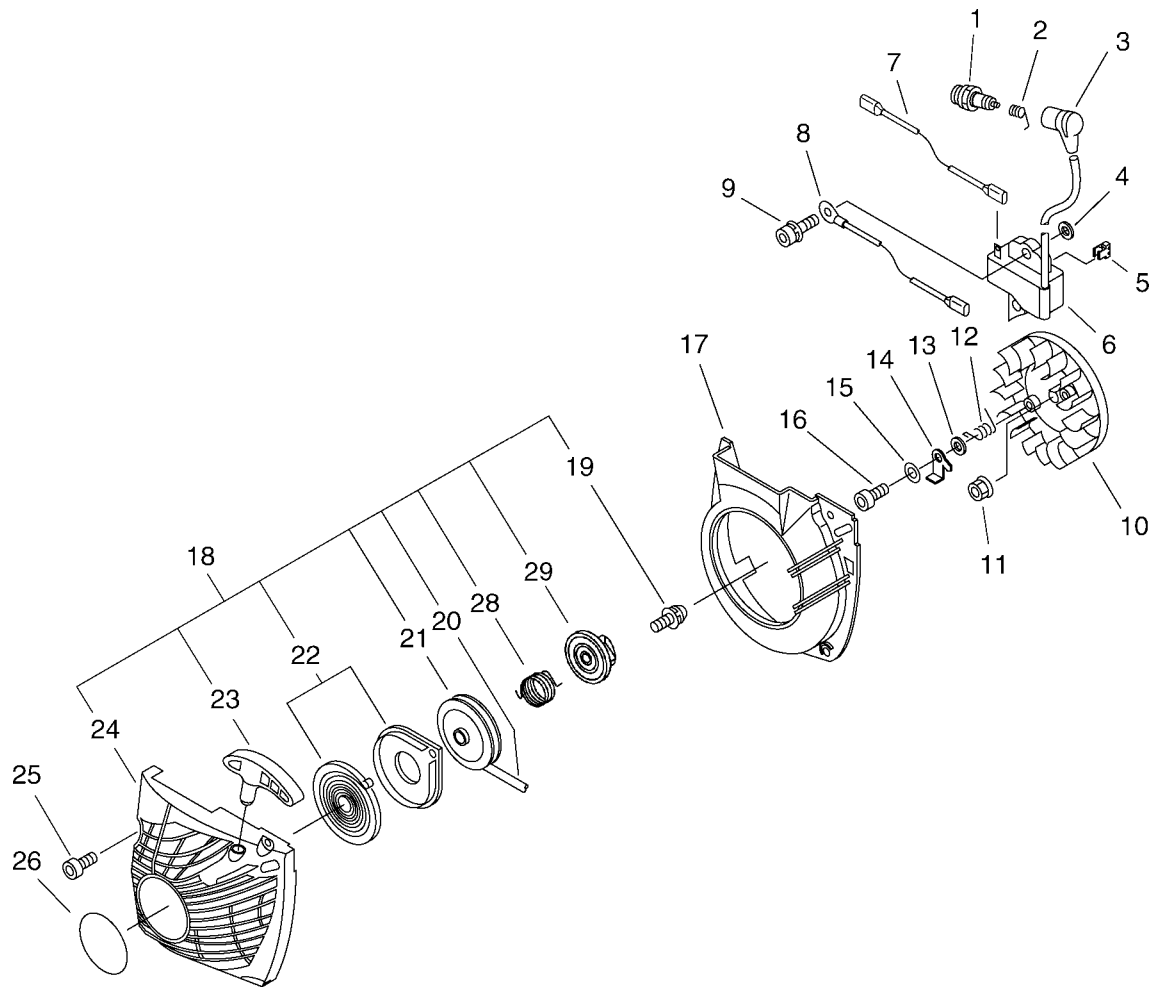

KEY	LV	PART NUMBER	Q'TY	DESCRIPTION	REMARKS
28	+	V452-000220	1	SPRING,TORSION	
29	+	A507-000021	1	CATCHER,PAWL	
25		91145-05020	4	BOLT HS TAPPING	
26		X502-000410	1	LABEL,ECHO