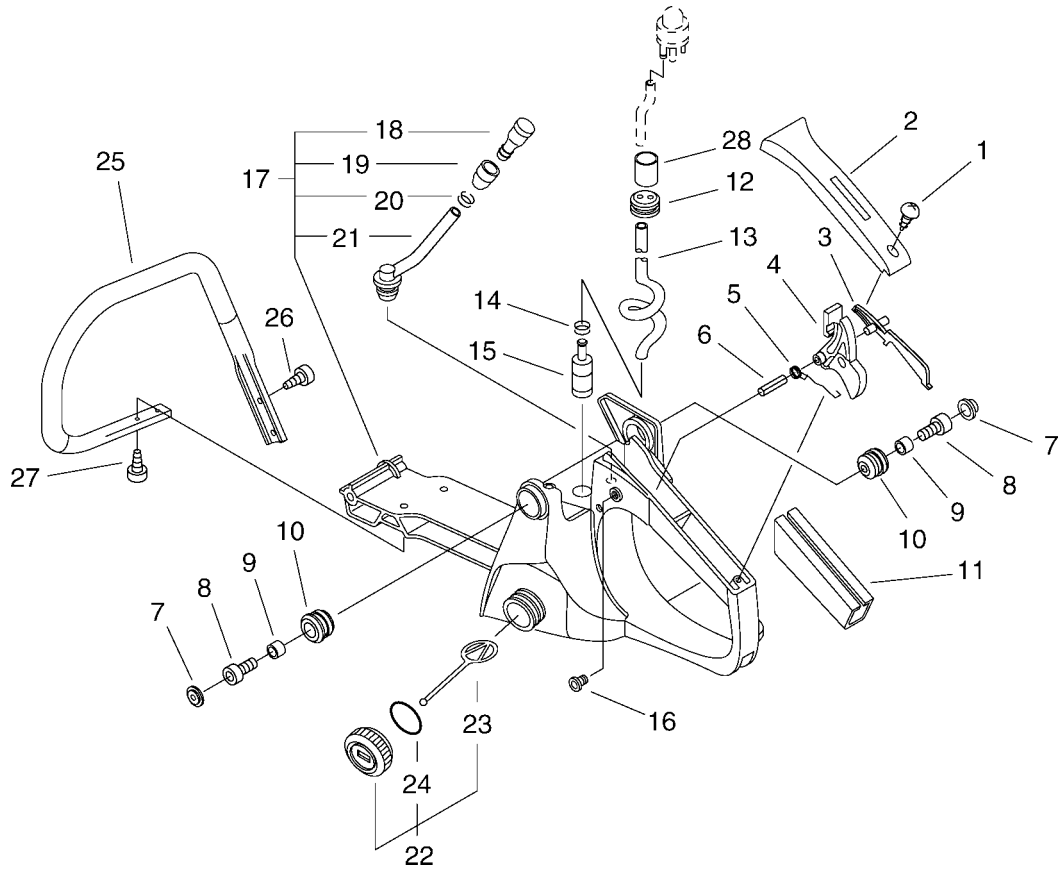

CS-420ES 4 Handle

KEY	LV	PART NUMBER	Q'TY	DESCRIPTION	REMARKS
25		C400-000430	1	HANDLE, FRONT	
26		91145-05020	2	BOLT HS TAPPING	
27		91145-05016	2	BOLT HS TAPPING	
28		V475-003970	1	TUBE