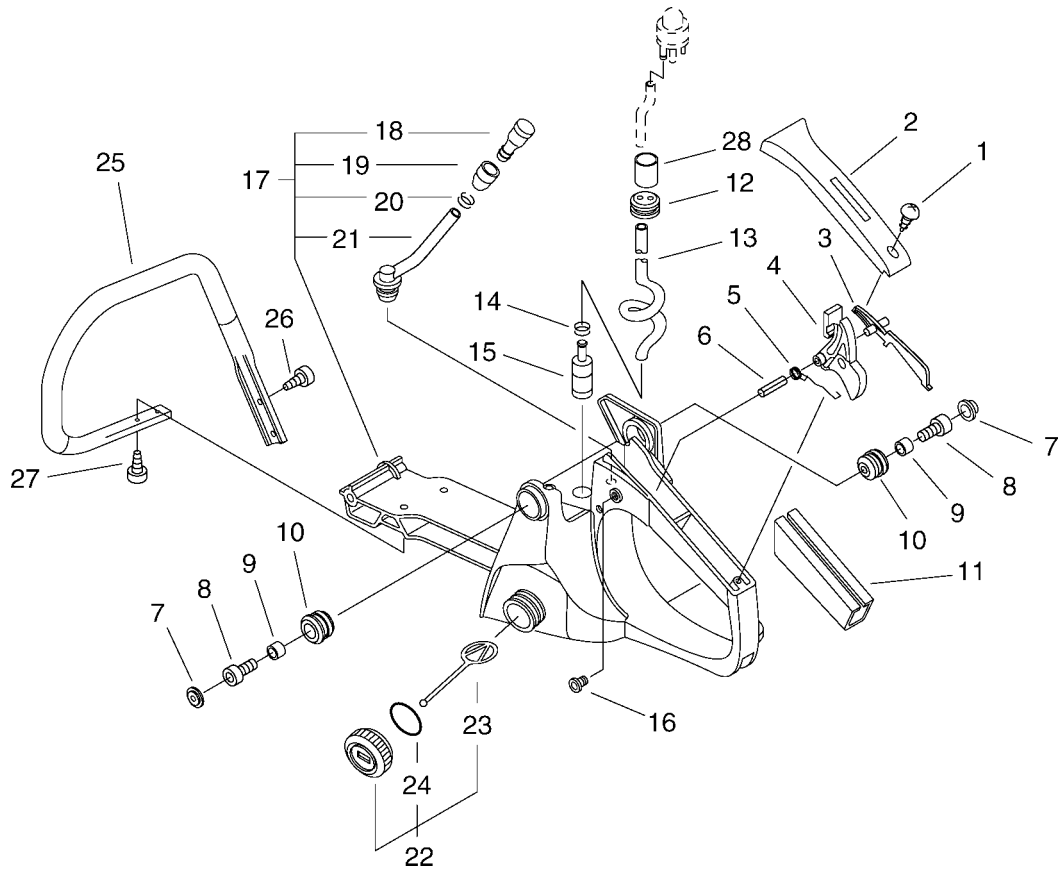

CS-420ES 4 Handle

KEY	LV	PART NUMBER	Q'TY	DESCRIPTION	REMARKS
1		900253-04014	1	SCREW 4*14	
2		351155-35430	1	COVER, HANDLE (BL)	
3		C460-000072	1	LOCKOUT, THROTTLE	
4		C450-000212	1	CONTROL, THROTTLE	
5		V452-000260	1	SPRING, TORSION	
6		900345-40030	1	PIN, SPRING 4*30SUS	
7		100918-15130	2	CAP	
8		900105-04020	2	BOLT, H.S. 4*20	
9		100915-15131	2	SUPPORTER, CUSHION	
10		V400-000051	2	CUSHION, 4	
11		351111-19830	1	GRIP, HANDLE	
12		132115-44330	1	GROMMET	
13		132010-00760	1	PIPE, FUEL	
14		132013-09820	1	CLIP	
15		131205-19830	1	STRAINER, FUEL	
16		V162-000040	1	PLUG	
17		P021-010592	1	HANDLE SET, REAR	
18	+	131300-56430	1	VALVE, CHECK	
19	+	131328-40630	1	COVER, VENT	
20	+	132013-26630	1	CLIP	
21	+	132012-39931	1	PIPE	
22		P021-010600	1	FUEL CAP ASY	
23	+	A365-000050	1	CONNECTOR, CAP	
24	+	900720-00022	1	O-RING 22