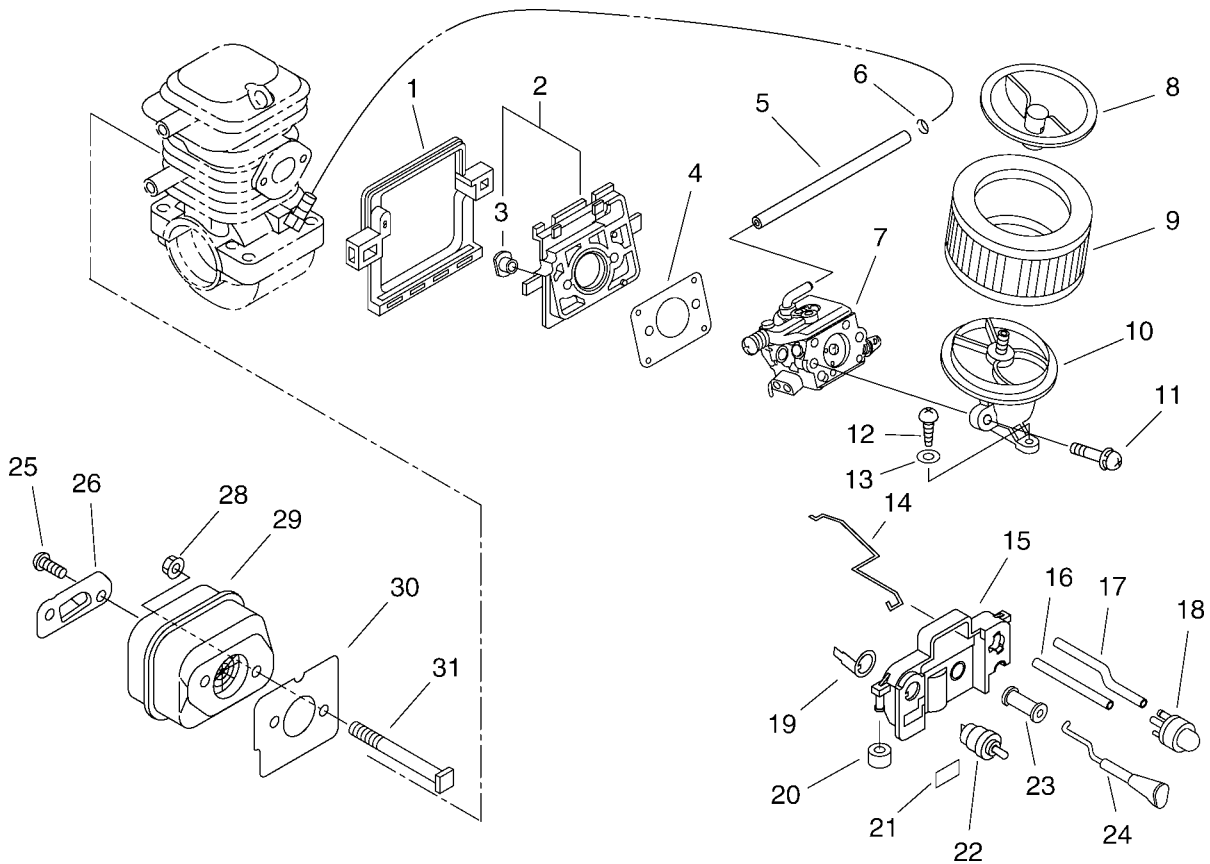

KEY	LV	PART NUMBER	Q'TY	DESCRIPTION	REMARKS
25		900220-04008	2	SCREW 4*8	
26		A313-000810	1	GUIDE, EXHAUST	
28		900516-00005	2	NUT, FRANGE 5	
29		A300-000730	1	MUFFLER, EXHAUST	
30		V104-000731	1	GASKET, EXHAUST	
31		V203-000120	2	BOLT, 5