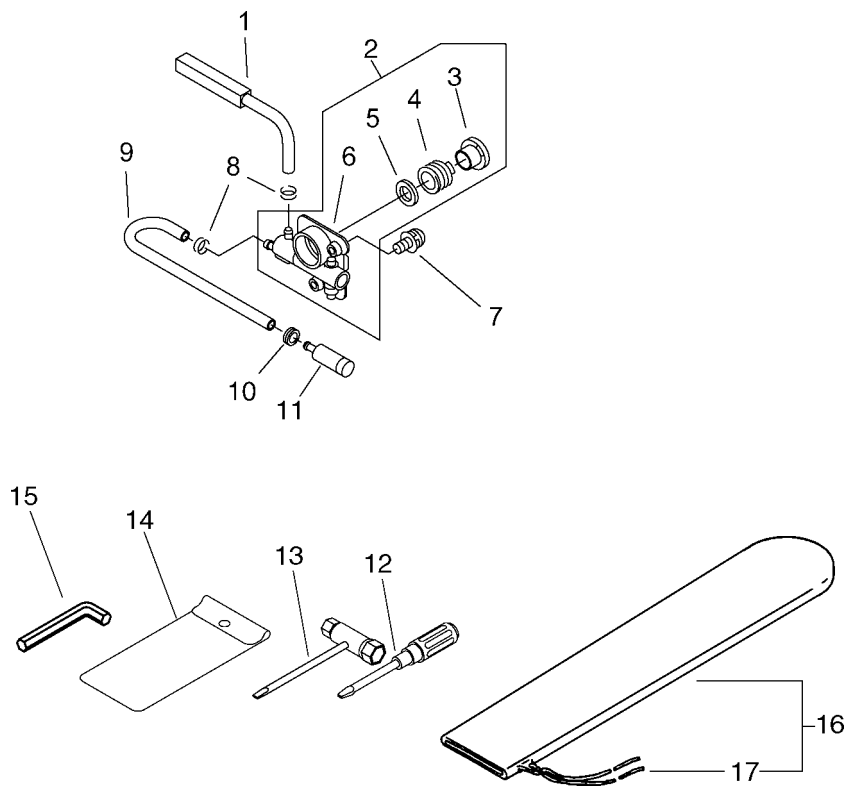

CS-420ES 4 Handle

KEY	LV	PART NUMBER	Q'TY	DESCRIPTION	REMARKS
25		C400-000430	1	HANDLE, FRONT	
26		91145-05020	2	BOLT HS TAPPING	
27		91145-05016	2	BOLT HS TAPPING	
28		V475-003970	1	TUBE	

KEY	LV	PART NUMBER	Q'TY	DESCRIPTION	REMARKS
1		C320-000111	1	LEVER, BRAKE	
2		91145-05016	1	BOLT HS TAPPING	
3		V356-000300	1	COLLAR,10	
4		V452-000250	1	SPRING,TORSION	
5		433116-35430	1	SPACER 8	
6		177214-03930	1	WASHER	
7		V202-000070	1	BOLT,4	
8		C305-000011	1	PLATE,SPROCKET GUARD	
9		900220-03006	1	SCREW 3*6	
10		V202-000060	2	BOLT,4	
11		C032-000282	1	BRAKE ASY, CHAIN	
12	+	C345-000211	1	COVER,BRAKE	
13	+	V202-000060	3	BOLT,4	
14	+	433116-35430	1	SPACER 8	
15	+	C334-000090	1	CONNECTOR, BRAKE	
16	+	93050-30098	1	ROLLER	
17	+	C328-000080	1	BAND, BRAKE	
18	+	V376-000450	1	SPACER	
19	+	V450-000070	1	SPRING, COMPRESSION	
20	+	C300-000312	1	GUARD, SPROCKET	
22		A556-000480	1	DRUM, CLUTCH	
23		175012-00831	1	BEARING, NEEDLE	
24		175019-39430	1	PLATE, CLUTCH	
25		A056-000180	1	CLUTCH ASY	

KEY	LV	PART NUMBER	Q'TY	DESCRIPTION	REMARKS
26	+	V451-000500	3	SPRING,TENSION	
27	+	P021-007050	1	CLUTCH SHOE SET	
28	+	A552-000070	1	HUB, CLUTCH	
29		433012-39930	1	PLATE, GUIDE	
30		V203-000110	1	BOLT,5	
31		C309-000030	1	TENSIONER,CHAIN	
32		V355-000270	1	COLLAR,8	
33		V651-000011	1	GEAR,BEVEL	
34		V651-000001	1	GEAR,BEVEL	
35		X502-000340	1	LABEL,ECHO	
36		433019-12330	2	NUT, FLANGE 8	