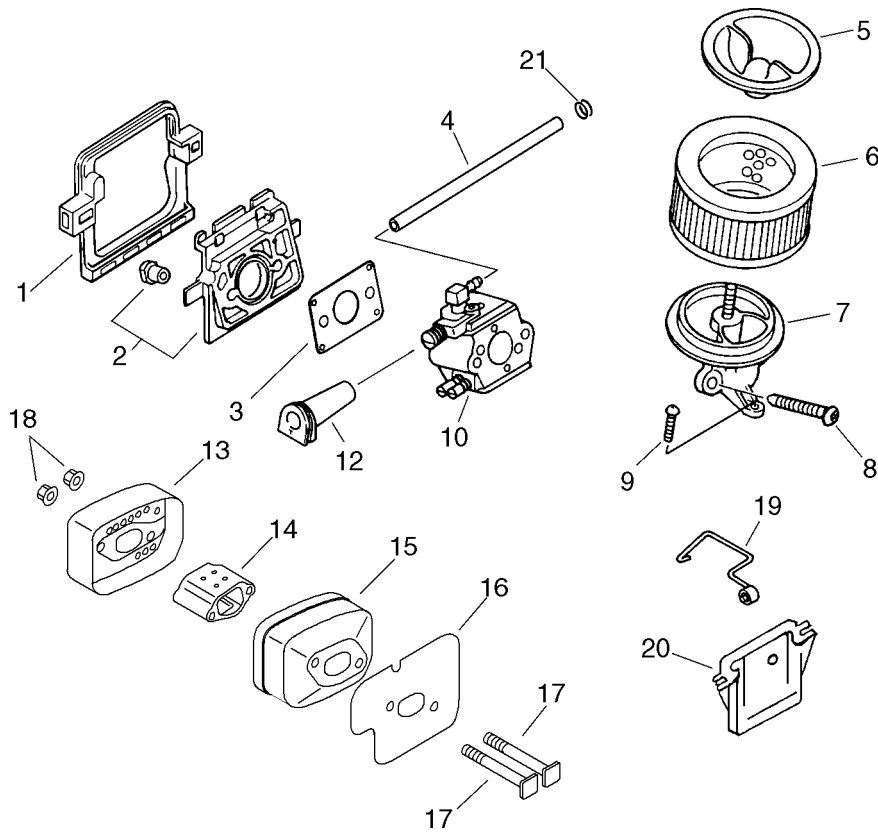

PARTS CATALOGUE

CHAIN SAW

CS-3500

KEY	LV	PART NUMBER	Q'TY	DESCRIPTION	REMARKS
2		900238-05012	2	SCREW 5*12	
3		130510-39932	1	ADAPTER, INTAKE	
4		130016-39930	1	GASKET, INTAKE	
5		P021-000803	1	CRANKCASE SET	
6	+	900162-05022	4	BOLT, H.S. 5*22	
7		900162-05030	4	BOLT, H.S. 5*30	
8		100000-60931	1	PISTON KIT	
9	+	100011-01110	1	RING, PISTON	
10	+	100013-15330	1	PIN, PISTON	
11	+	100015-04630	2	CIRCLIP, PISTON PIN	
12	+	V553-000040	1	BEARING, NEEDLE 8	
13	+	100014-60930	2	SPACER, PISTON PIN	
14		100142-12330	1	KEY, WOODRUFF	
15		P021-006852	1	CRANKSHAFT ASY	
16	+	94035-36201	2	BEARING BALL	
17	+	V505-000010	2	SEAL, OIL 12	
18	+	437063-35630	1	GEAR, WORM	
20		A235-000010	1	KNOB, CLEANER LID	
21		129010-33330	1	GROMMET	
22		A232-000010	1	LID, CLEANER	
23		130338-32430	1	PLUG, COVER	
24		101514-60933	1	COVER, CYLINDER	
25		X503-008810	1	LABEL, MODEL	
26		890345-39230	1	LABEL, CAUTION	

KEY	LV	PART NUMBER	Q'TY	DESCRIPTION	REMARKS
27		900256-04016	3	SCREW 4*16	
28		433018-19831	1	CATCHER, CHAIN	
29		900253-05020	1	SCREW 5*20	
30		104005-60934	1	COVER,ENGINE	
31		178810-60930	1	GROMMET, CHOKE	
32		A241-000100	1	KNOB, CHOKE	
33		100905-35430	1	CUSHION	
34		900238-05025	1	SCREW 5*25	
35		900238-05014	1	SCREW 5*14	
36		900238-04022	2	SCREW 4*22	
37		100905-36030	1	CUSHION	
38		890157-39130	1	LABEL, SWITCH	
39		436114-13930	1	VALVE, CHECK	
40		132115-04920	1	GROMMET	
41		132010-38331	1	PIPE	
42		132013-26630	1	CLIP	
43		131205-14930	1	STRAINER,FUEL	
44		131300-56430	1	VALVE, CHECK	
45		V471-001220	1	PIPE	
46		P021-007630	1	CAP ASY,TANK	
47	+	A365-000050	1	CONNECTOR,CAP	
48	+	900721-00025	1	O-RING 25	
50		131004-37932	1	CAP ASY, FUEL	
51	+	A365-000050	1	CONNECTOR,CAP	
52	+	900720-00022	1	O-RING 22	