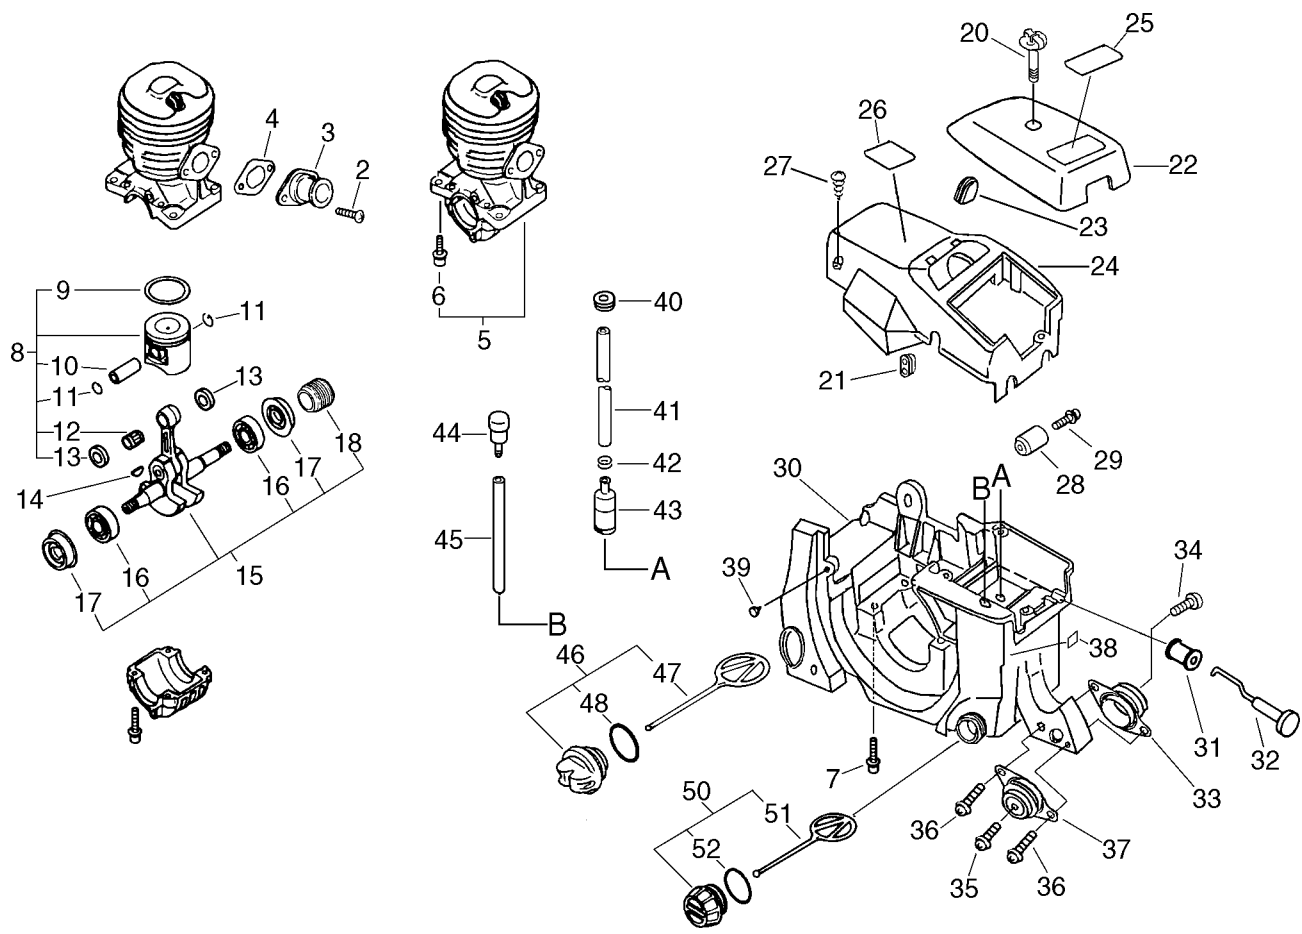

PARTS CATALOGUE

CHAIN SAW

CS-3500

KEY	LV	PART NUMBER	Q'TY	DESCRIPTION	REMARKS
2		900238-05012	2	SCREW 5*12	
3		130510-39932	1	ADAPTER, INTAKE	
4		130016-39930	1	GASKET, INTAKE	
5		P021-000803	1	CRANKCASE SET	
6	+	900162-05022	4	BOLT, H.S. 5*22	
7		900162-05030	4	BOLT, H.S. 5*30	
8		100000-60931	1	PISTON KIT	
9	+	100011-01110	1	RING, PISTON	
10	+	100013-15330	1	PIN, PISTON	
11	+	100015-04630	2	CIRCLIP, PISTON PIN	
12	+	V553-000040	1	BEARING, NEEDLE 8	
13	+	100014-60930	2	SPACER, PISTON PIN	
14		100142-12330	1	KEY, WOODRUFF	
15		P021-006852	1	CRANKSHAFT ASY	
16	+	94035-36201	2	BEARING BALL	
17	+	V505-000010	2	SEAL, OIL 12	
18	+	437063-35630	1	GEAR, WORM	
20		A235-000010	1	KNOB, CLEANER LID	
21		129010-33330	1	GROMMET	
22		A232-000010	1	LID, CLEANER	
23		130338-32430	1	PLUG, COVER	
24		101514-60933	1	COVER, CYLINDER	
25		X503-008810	1	LABEL, MODEL	
26		890345-39230	1	LABEL, CAUTION	

KEY	LV	PART NUMBER	Q'TY	DESCRIPTION	REMARKS
27		900256-04016	3	SCREW 4*16	
28		433018-19831	1	CATCHER, CHAIN	
29		900253-05020	1	SCREW 5*20	
30		104005-60934	1	COVER,ENGINE	
31		178810-60930	1	GROMMET, CHOKE	
32		A241-000100	1	KNOB, CHOKE	
33		100905-35430	1	CUSHION	
34		900238-05025	1	SCREW 5*25	
35		900238-05014	1	SCREW 5*14	
36		900238-04022	2	SCREW 4*22	
37		100905-36030	1	CUSHION	
38		890157-39130	1	LABEL, SWITCH	
39		436114-13930	1	VALVE, CHECK	
40		132115-04920	1	GROMMET	
41		132010-38331	1	PIPE	
42		132013-26630	1	CLIP	
43		131205-14930	1	STRAINER,FUEL	
44		131300-56430	1	VALVE, CHECK	
45		V471-001220	1	PIPE	
46		P021-007630	1	CAP ASY,TANK	
47	+	A365-000050	1	CONNECTOR,CAP	
48	+	900721-00025	1	O-RING 25	
50		131004-37932	1	CAP ASY, FUEL	
51	+	A365-000050	1	CONNECTOR,CAP	
52	+	900720-00022	1	O-RING 22	