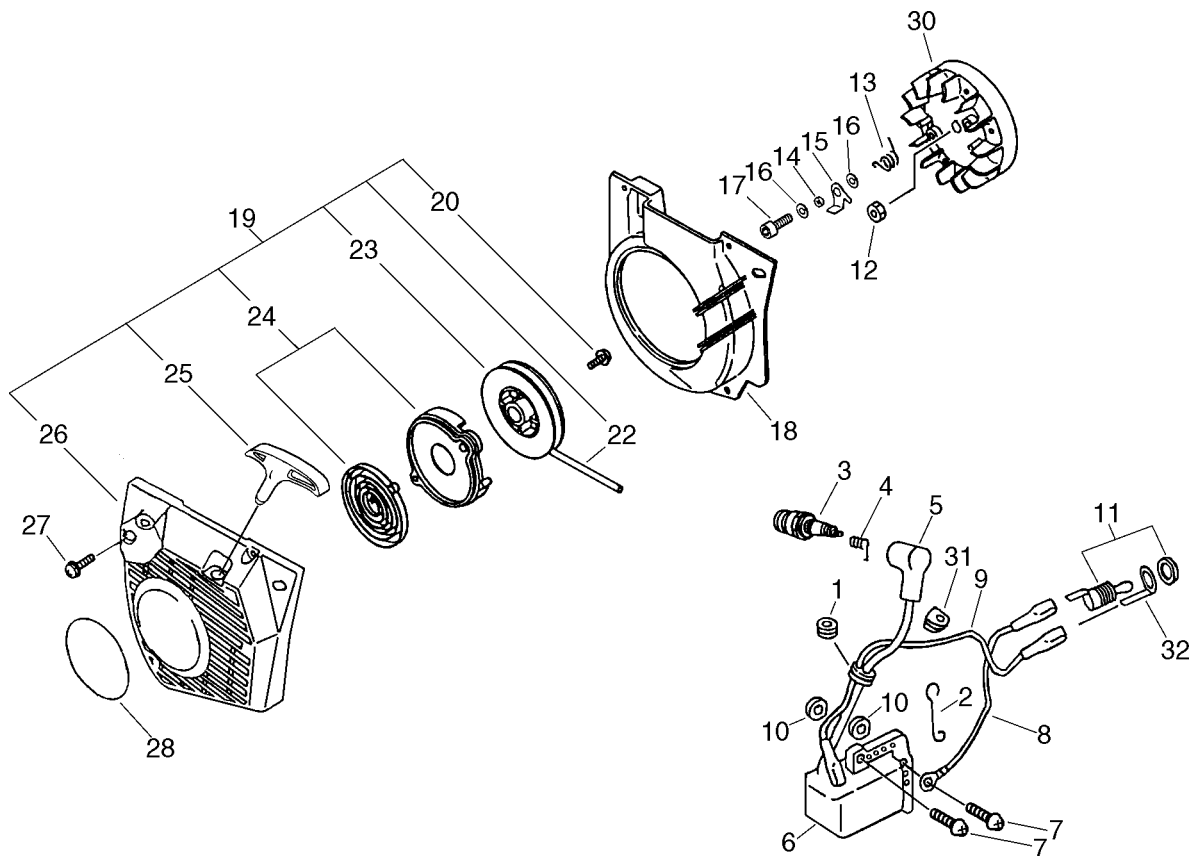

KEY	LV	PART NUMBER	Q'TY	DESCRIPTION	REMARKS
1		151112-04630	1	BUSHING	
2		159118-60930	1	GUIDE, CORD	
3		159010-10630	1	PLUG, SPARK (BPM-7A)	
4		159011-03432	1	COIL, SPARK PLUG	
5		159012-01620	1	CAP, SPARK PLUG	
6		156626-60930	1	COIL, IGNITION	
7		900238-05025	2	SCREW 5*25	
8		162010-60930	1	LEAD	
9		162021-52130	1	LEAD	
10		150117-16430	2	SPACER	
11		163400-35430	1	SWITCH, IGNITION	
12		900515-00008	1	NUT, FLANGE 8	
13		177234-35430	2	SPRING, RETURN	
14		177247-04630	2	SPACER, RATCHET	
15		A514-000000	2	PAWL	
16		900603-00005	4	WASHER 5	
17		V203-000090	2	BOLT,5	
18		101511-60931	1	COVER, FAN	
19		177200-60933	1	STARTER, RECOIL	
20	+	177236-44330	1	SCREW	
22	+	P022-005860	1	ROPE, STARTER	
23	+	P022-005870	1	DRUM, STARTER	
24	+	177203-60930	1	SPRING KIT, REWIND	
25	+	P022-001320	1	GRIP, STARTER