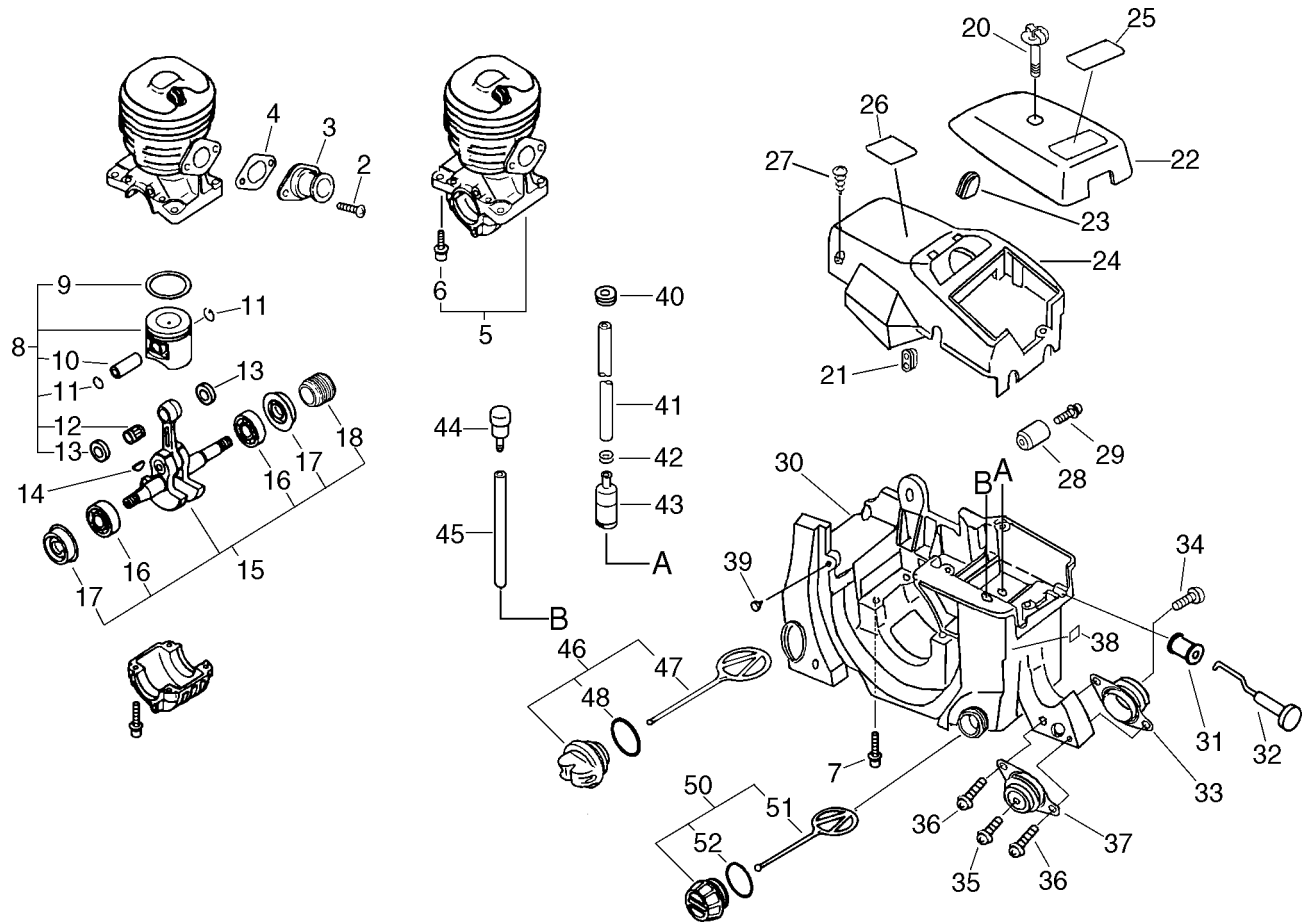

PARTS CATALOGUE

CHAIN SAW

CS-3500

KEY	LV	PART NUMBER	Q'TY	DESCRIPTION	REMARKS
2		900238-05012	2	SCREW 5*12	
3		130510-39932	1	ADAPTER, INTAKE	
4		130016-39930	1	GASKET, INTAKE	
5		P021-000803	1	CRANKCASE SET	
6	+	900162-05022	4	BOLT, H.S. 5*22	
7		900162-05030	4	BOLT, H.S. 5*30	
8		100000-60931	1	PISTON KIT	
9	+	100011-01110	1	RING, PISTON	
10	+	100013-15330	1	PIN, PISTON	
11	+	100015-04630	2	CIRCLIP, PISTON PIN	
12	+	V553-000040	1	BEARING, NEEDLE 8	
13	+	100014-60930	2	SPACER, PISTON PIN	
14		100142-12330	1	KEY, WOODRUFF	
15		P021-006852	1	CRANKSHAFT ASY	
16	+	94035-36201	2	BEARING BALL	
17	+	V505-000010	2	SEAL, OIL 12	
18	+	437063-35630	1	GEAR, WORM	
20		A235-000010	1	KNOB, CLEANER LID	
21		129010-33330	1	GROMMET	
22		A232-000010	1	LID, CLEANER	
23		130338-32430	1	PLUG, COVER	
24		101514-60933	1	COVER, CYLINDER	
25		X503-008810	1	LABEL, MODEL	
26		890345-39230	1	LABEL, CAUTION	

KEY	LV	PART NUMBER	Q'TY	DESCRIPTION	REMARKS
27		900256-04016	3	SCREW 4*16	
28		433018-19831	1	CATCHER, CHAIN	
29		900253-05020	1	SCREW 5*20	
30		104005-60934	1	COVER,ENGINE	
31		178810-60930	1	GROMMET, CHOKE	
32		A241-000100	1	KNOB, CHOKE	
33		100905-35430	1	CUSHION	
34		900238-05025	1	SCREW 5*25	
35		900238-05014	1	SCREW 5*14	
36		900238-04022	2	SCREW 4*22	
37		100905-36030	1	CUSHION	
38		890157-39130	1	LABEL, SWITCH	
39		436114-13930	1	VALVE, CHECK	
40		132115-04920	1	GROMMET	
41		132010-38331	1	PIPE	
42		132013-26630	1	CLIP	
43		131205-14930	1	STRAINER,FUEL	
44		131300-56430	1	VALVE, CHECK	
45		V471-001220	1	PIPE	
46		P021-007630	1	CAP ASY,TANK	
47	+	A365-000050	1	CONNECTOR,CAP	
48	+	900721-00025	1	O-RING 25	
50		131004-37932	1	CAP ASY, FUEL	
51	+	A365-000050	1	CONNECTOR,CAP	
52	+	900720-00022	1	O-RING 22	